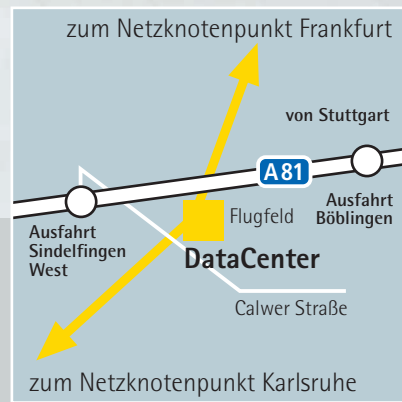

Optimales Umfeld für Ihre IT

Das DataCenter Flugfeld bietet Ihnen die Möglichkeit, Ihr eigenes IT-System in einem optimalen Umfeld zu betreiben. Unsere Infrastruktur stellt hierbei mit einer erstklassigen technischen Ausstattung die perfekten Voraussetzungen für den zuverlässigen und energieeffizienten Betrieb Ihrer IT-Infrastruktur dar. Für Sie ist unser Rechenzentrum die kostengünstige, professionelle Alternative zum Aufbau und Management einer eigenen Rechenzentrumsinfrastruktur.

1. **Sie profitieren durch**
2. lokale Nähe
   - volle Kontrolle Ihrer IT
   - Ihr Wunsch-RZ zum Festpreis